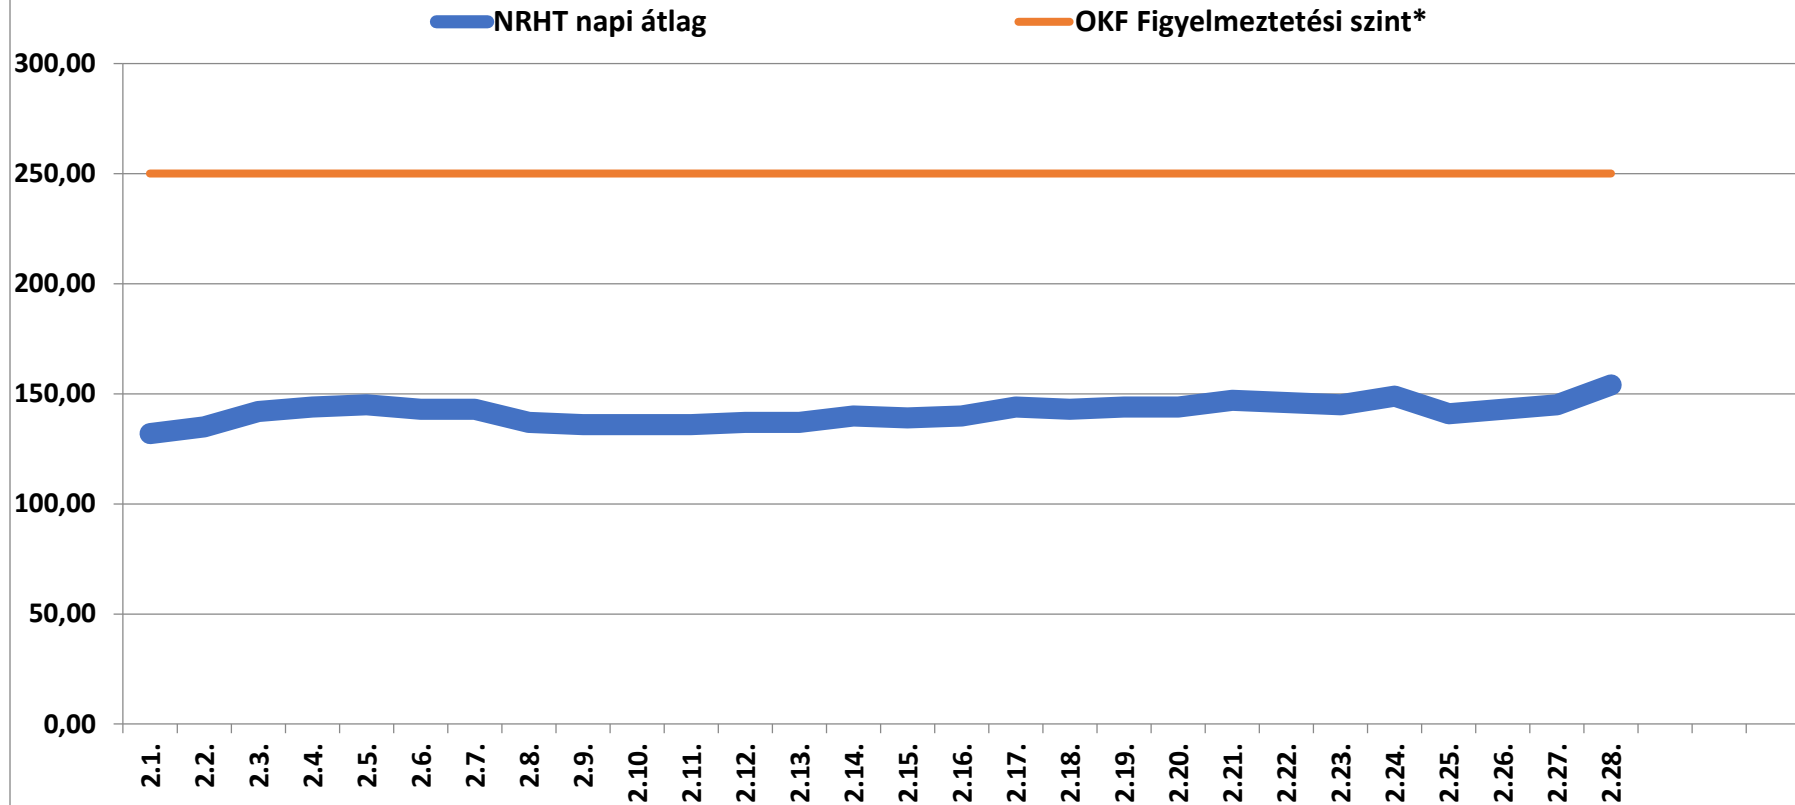

A bátaapáti NRHT területén mért dózisteljesítmények napi átlagai 2017 február (nSv/h)

* Forrás: Országos Katasztrófavédelmi Főigazgatóság (Ez a szint - a valós veszélyt jelentő szint töredéke - nem jelenti azt, hogy az állomás közelében lévő emberek veszélyben lennének, csupán a szakembereket figyelmezteti a kivizsgálás megkezdésére.)