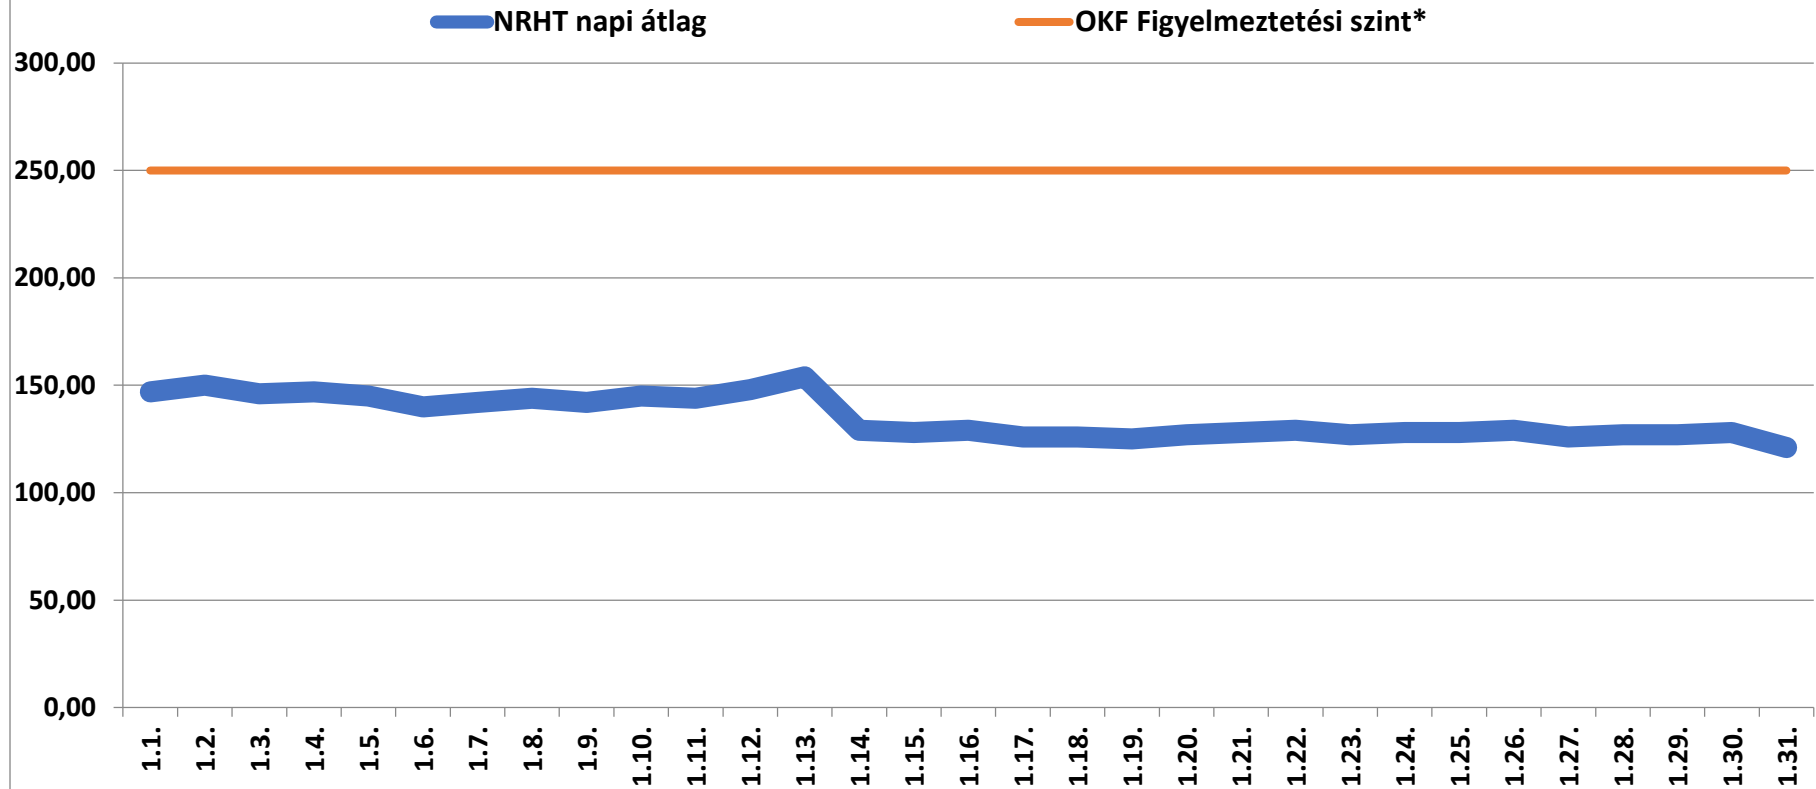

A bátaapáti NRHT területén mért dózisteljesítmények napi átlagai 2017 január (nSv/h)

* **Forrás: Országos Katasztrófavédelmi Főigazgatóság** (Ez a szint - a valós veszélyt jelentő szint töredéke - nem jelenti azt, hogy az állomás közelében lévőek veszélyben lennének, csupán a szakembereket figyelmezteti a kivizsgálás megkezdésére.)