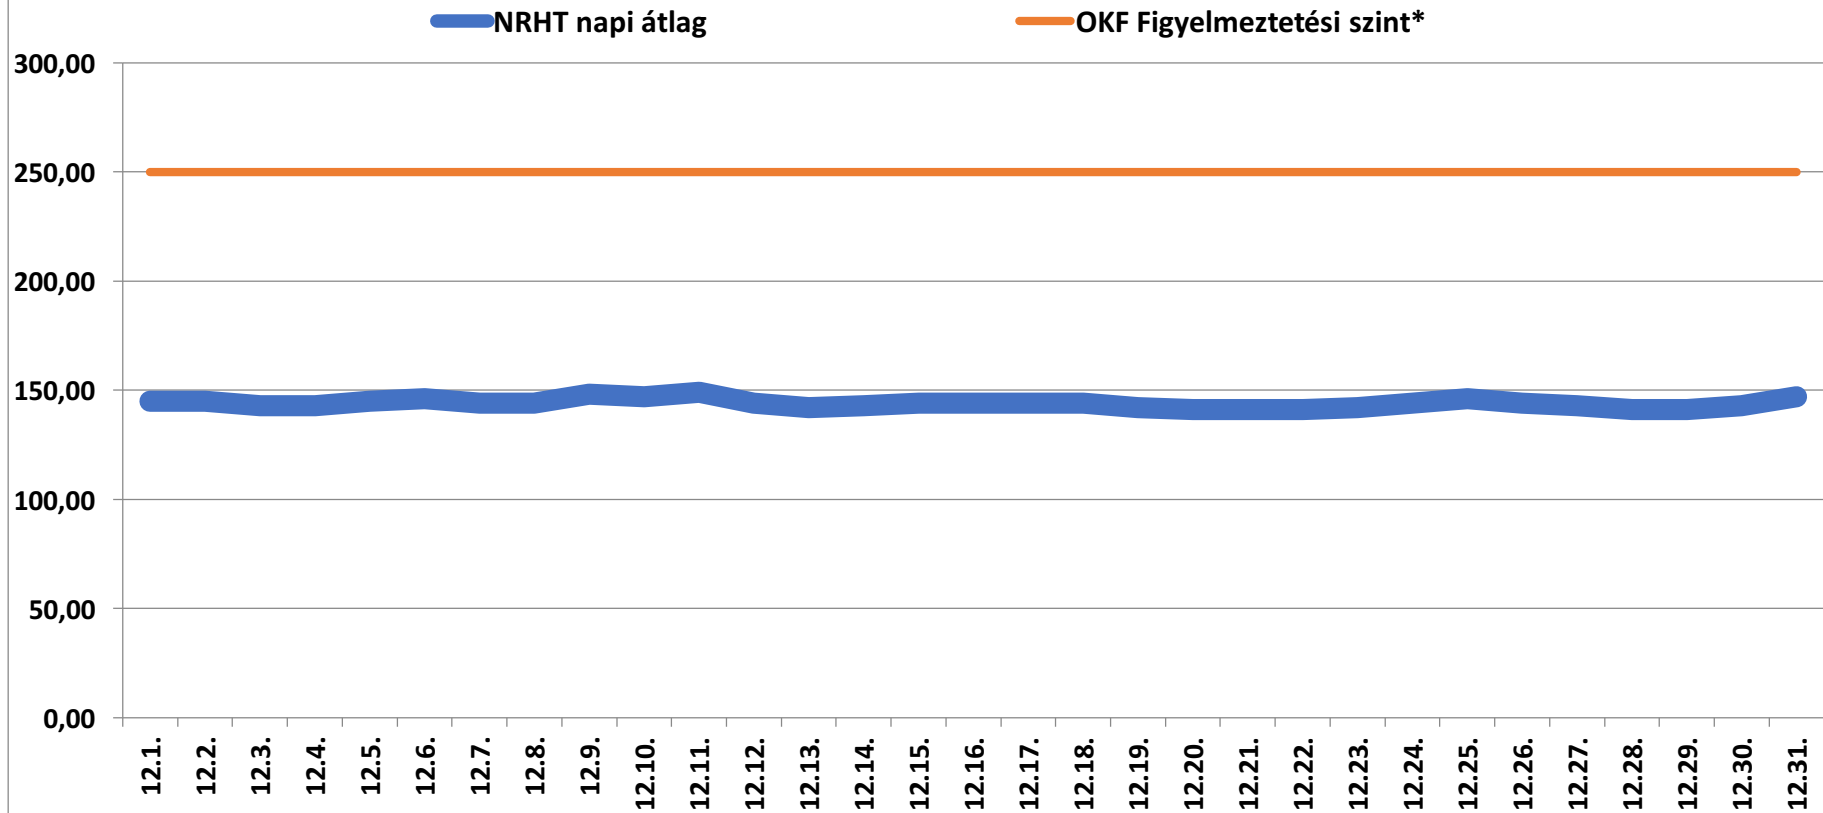

A bátaapáti NRHT területén mért dózisteljesítmények napi átlagai 2016 december (nSv/h)

* **Forrás: Országos Katasztrófavédelmi Főigazgatóság** (Ez a szint - a valós veszélyt jelentő szint töredéke - nem jelenti azt, hogy az állomás közelében lévő emberek veszélyben lennének, csupán a szakembereket figyelmezteti a kivizsgálás megkezdésére.)