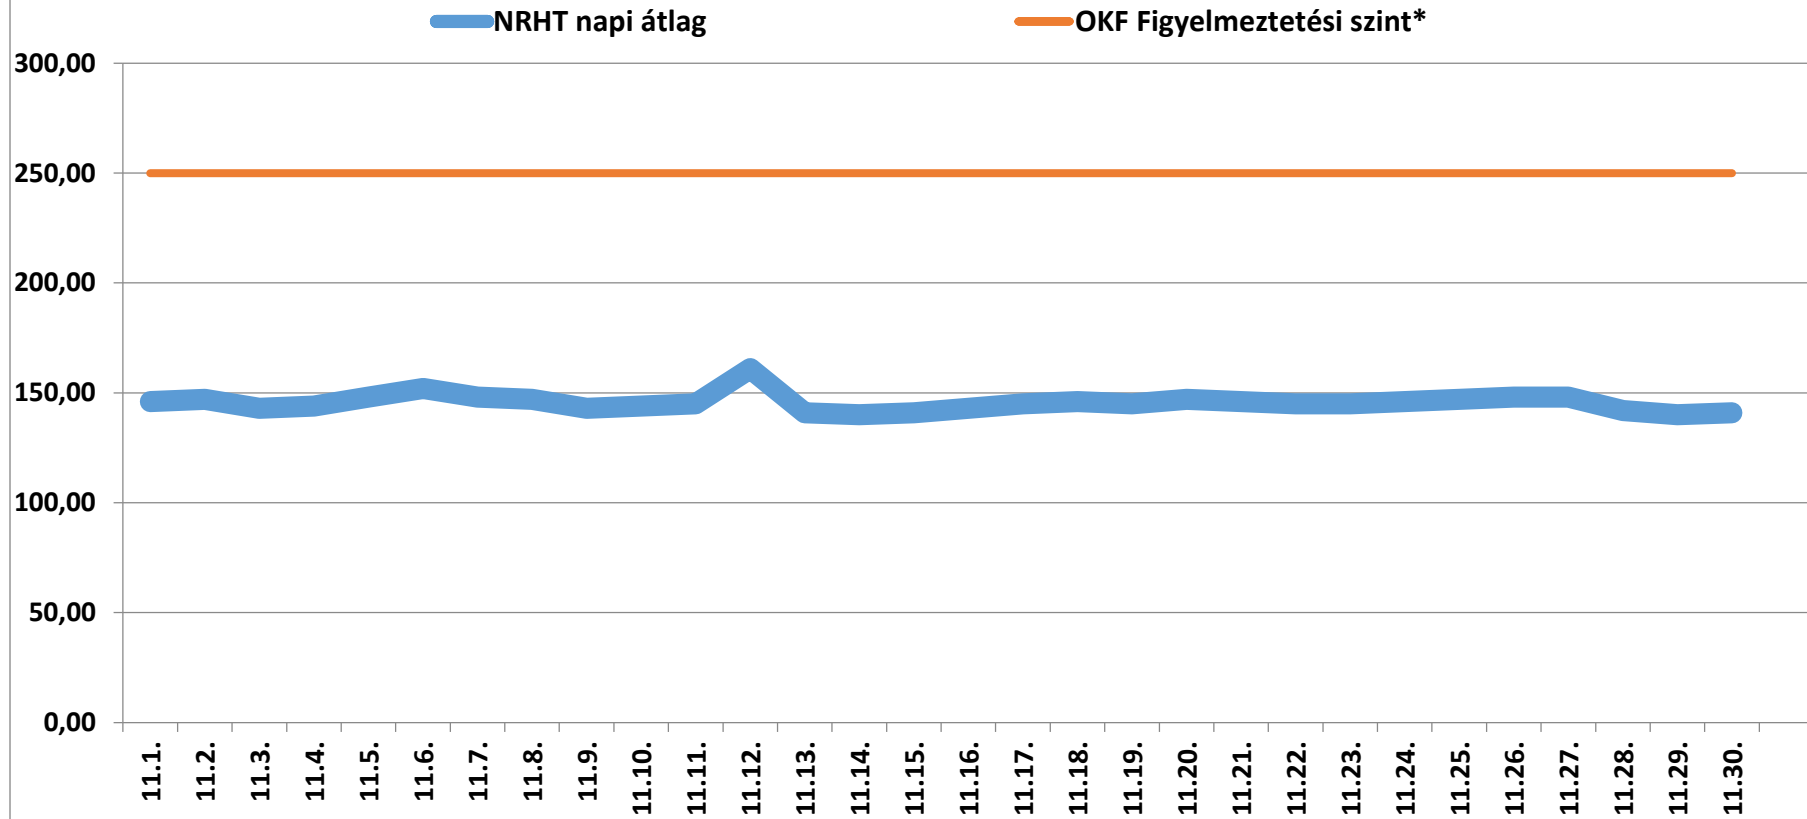

A bátaapáti NRHT területén mért dózisteljesítmények napi átlagai 2016 november (nSv/h)

* **Forrás: Országos Katasztrófavédelmi Főigazgatóság** (Ez a szint - a valós veszélyt jelentő szint töredéke - nem jelenti azt, hogy az állomás közelében lévő emberek veszélyben lennének, csupán a szakembereket figyelmezteti a kivizsgálás megkezdésére.)