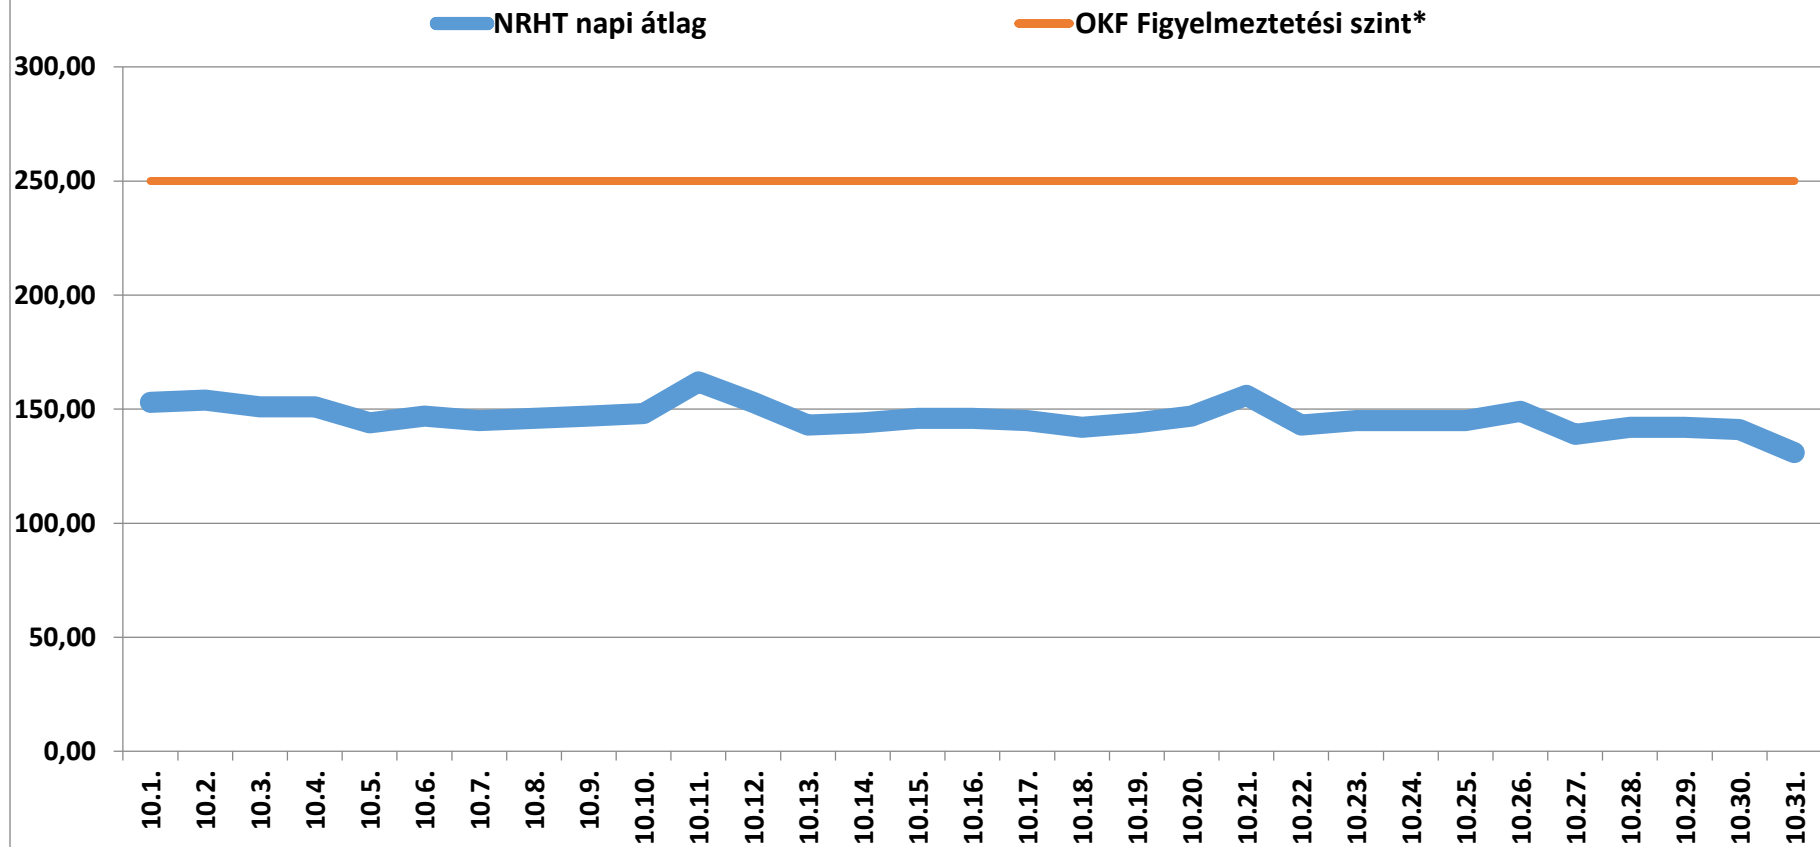

A bátaapáti NRHT területén mért dózisteljesítmények napi átlagai 2016 október (nSv/h)

* **Forrás: Országos Katasztrófavédelmi Főigazgatóság** (Ez a szint - a valós veszélyt jelentő szint töredéke - nem jelenti azt, hogy az állomás közelében lévőek veszélyben lennének, csupán a szakembereket figyelmezteti a kivizsgálás megkezdésére.)